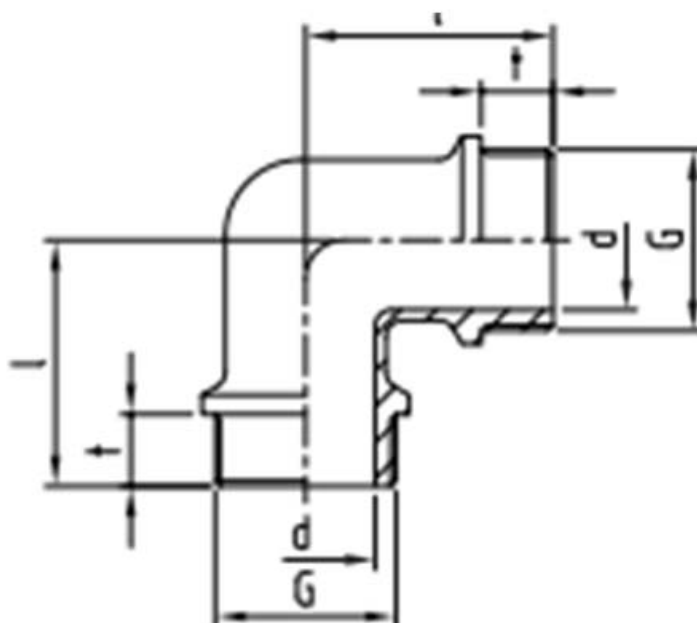

Coude mâle-mâle G1"

Laiton doré

Article H038.7030

Matériel	G	d [mm]	l [mm]	t [mm]
Laiton brut	1"	26	45	13

www.hausammann.com
«schnell und einfach bestellen – immer gut informiert»